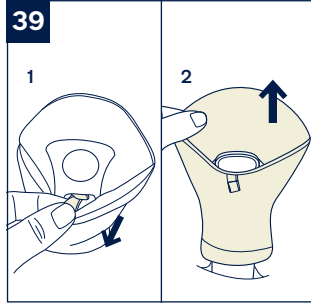

請妥善保存本說明書 以備不時之需!

使用產品前請仔細閱讀本說明書，
並妥善保存以供日後參照。不依照本說明書的
指示操作，可能會影響到您寶寶的安全。

Designed
around your life

| | |
|-------------------|-----------|
| 目錄 | |
| 產品資訊 | 3 |
| 保固與售後服務 | |
| 保固條件 | |
| 聯絡我們 | |
| 兒童使用要求 | 5 |
| 安全須知與注意事項 | 5 |
| 警告 | 6 |
| 產品組件及各部件名稱 | 8 |
| 產品使用 | 9 |
| 維修與保固 | 12 |
| 汽車安裝資訊 | 12 |
| English | 13 |