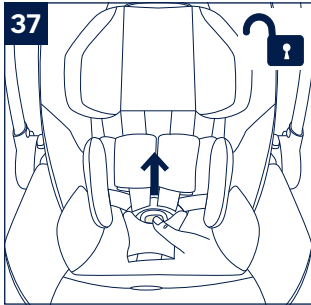

Designed
around your life

目錄	
產品資訊	3
保固與售後服務	
保固條件	
聯絡我們	
兒童使用要求	5
安全須知與注意事項	5
警告	6
產品組件及各部件名稱	8
產品使用	9
維修與保固	12
汽車安裝資訊	12
English	13