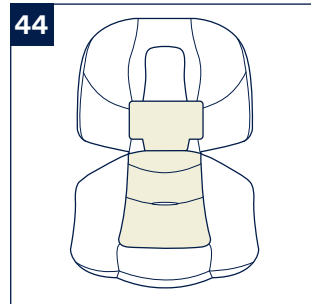

Designed
around your life

目錄	
產品資訊	3
保固與售後服務	
保固條件	
聯絡我們	
兒童使用要求	5
安全須知與注意事項	5
警告	6
產品組件及各部件名稱	8
產品使用	9
維修與保固	12
汽車安裝資訊	12
English	13