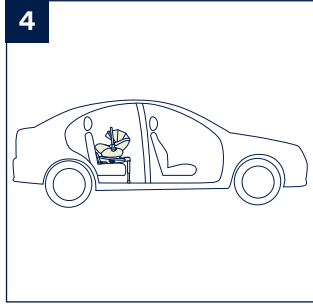

請妥善保存本說明書 以備不時之需!

使用產品前請仔細閱讀本說明書，
並妥善保存以供日後參照。不依照本說明書的
指示操作，可能會影響到您寶寶的安全。

Designed
around your life

| | |
|-------------------|-----------|
| 目錄 | |
| 產品資訊 | 3 |
| 保固與售後服務 | |
| 保固條件 | |
| 聯絡我們 | |
| 兒童使用要求 | 5 |
| 安全須知與注意事項 | 5 |
| 警告 | 6 |
| 產品組件及各部件名稱 | 8 |
| 產品使用 | 9 |
| 維修與保固 | 12 |
| 汽車安裝資訊 | 12 |
| English | 13 |