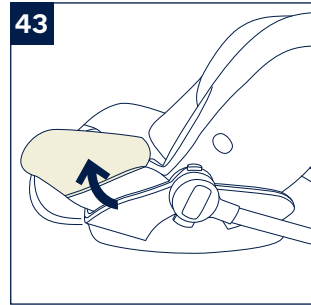

Designed
around your life

目錄	
產品資訊	3
保固與售後服務	
保固條件	
聯絡我們	
兒童使用要求	5
安全須知與注意事項	5
警告	6
產品組件及各部件名稱	8
產品使用	9
維修與保固	12
汽車安裝資訊	12
English	13