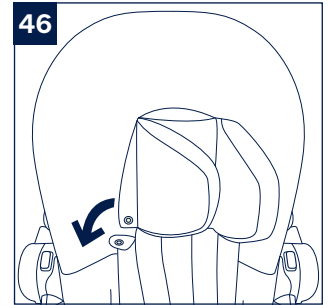

Designed
around your life

目錄	
產品資訊	3
保固與售後服務	
保固條件	
聯絡我們	
兒童使用要求	5
安全須知與注意事項	5
警告	6
產品組件及各部件名稱	8
產品使用	9
維修與保固	12
汽車安裝資訊	12
English	13