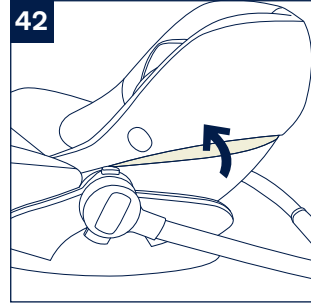

Designed
around your life

目錄	
產品資訊	3
保固與售後服務	
保固條件	
聯絡我們	
兒童使用要求	5
安全須知與注意事項	5
警告	6
產品組件及各部件名稱	8
產品使用	9
維修與保固	12
汽車安裝資訊	12
English	13