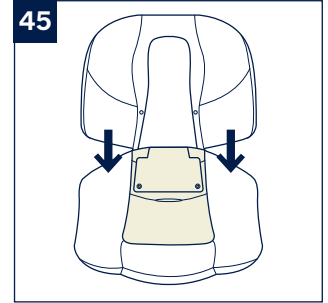

Designed
around your life

目錄	
產品資訊	3
保固與售後服務	
保固條件	
聯絡我們	
兒童使用要求	5
安全須知與注意事項	5
警告	6
產品組件及各部件名稱	8
產品使用	9
維修與保固	12
汽車安裝資訊	12
English	13