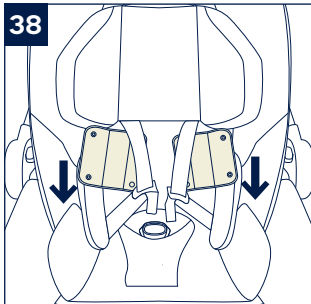

Designed
around your life

目錄	
產品資訊	3
保固與售後服務	
保固條件	
聯絡我們	
兒童使用要求	5
安全須知與注意事項	5
警告	6
產品組件及各部件名稱	8
產品使用	9
維修與保固	12
汽車安裝資訊	12
English	13