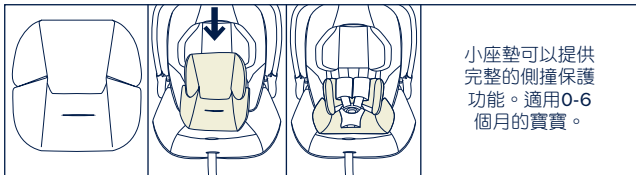

移除底座

- 1- 移除底座時，按壓兩側ISOFIX連接器上的第二道安全鎖(17)-1與釋鎖按鈕(17)-2，然後將底座向外拉即可(17)
- 2- 按壓ISOFIX調整按鈕可將ISOFIX連接器儲存在底座下方(18)

頭靠及肩帶高度調整

請依照實實的身高，選擇合適的肩帶高度。

! 肩帶須調整到最接近實實肩膀的位置(19)，肩帶位置太高是不正確的(20)

! 若肩帶位置不合適，意外發生時可能造成實實被拋出嬰兒提籃的危險。

提起頭靠調整手把(21)，同時上下滑動頭靠到合適高度，頭靠高度共有10個段位，調整如(22)所示。

背靠角度調整

背靠有3個段位可供調整。

按壓背靠調整按鈕(23)，即可將嬰兒提籃背靠角度調至適當位置，角度調整後如圖(24)所示。

實實乘坐

- 1- 按壓旋轉按鈕，旋轉嬰兒提籃到側面。方便實實放入或取出(25)
- 2- 使用小坐墊。

小座墊可以提供完整的側撞保護功能。適用0-6個月的寶寶。

將寶寶放入兒童保護裝置後，請確認肩帶高度是否調整在適當位置。

- 3- 按壓織帶調整按鈕，同時將肩帶拉出至適當長度(26)
- 4- 按壓安全扣-母扣釋鎖按鈕，鬆開安全扣(27)
- 5- 將寶寶放入座椅，並扣合安全扣(28)(29)
- 6- 下拉調整織帶，調整肩帶至適當長度，以配合寶寶身形(30)

！確保兒童與肩帶之間須可以放進一個手掌的厚度。

- 7- 本體旋轉至後向模式，兒童約束系統的方向指示器將顯示綠色，否則顯示紅色(31)

使用遮陽篷

- 1- 扣合遮陽篷後片的紐扣(32)
- 2- 打開遮陽篷，請將遮陽篷推向前方。折疊遮陽篷，請將遮陽篷拉向後方(33)
- 3- 遮陽篷天窗可打開增加透氣性(34)