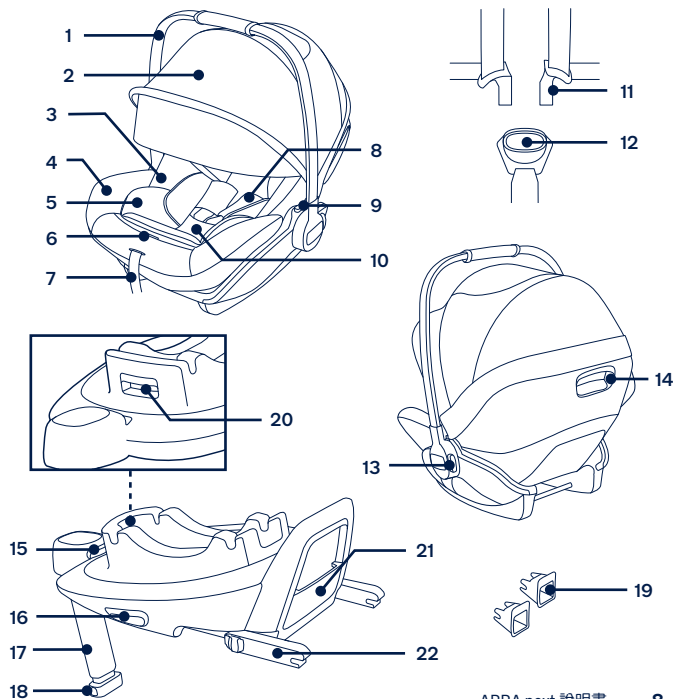

請勿使用已經損壞或缺失零件的兒童保護裝置。請勿使用切割過的、磨損的或損壞的兒童保護裝置。

請勿把本兒童保護裝置當作平常的椅子使用，會容易翻倒造成傷害。

請勿讓您的寶寶穿過大的衣物，所穿的衣物必須能讓兒童保護裝置的安全帶適當而安全地扣在寶寶兩腿之間。

請勿使用二手兒童保護裝置或來歷不明的兒童保護裝置，因為它們可能存在危害乘坐兒童安全的潛在危險。

請勿在未閱讀或了解本兒童保護裝置說明書及汽車說明書之前，使用或安裝本兒童保護裝置。因為可能會導致嚴重受傷或死亡的危險。

使用本產品前，請取掉PE袋和包裝材料，並放到嬰兒和兒童觸摸不到的地方。

產品組件及各部位名稱

- | | | |
|-------------------------|-----------|---------------|
| 1 把手 | 7 調整織帶 | 15 ISOFIX調整按鈕 |
| 2 遮陽篷 | 8 肩帶護片 | 16 本體釋鎖按鈕 |
| 3 說明書存放處 (位於座布和塑膠之間) | 9 提籃釋鎖按鈕 | 17 支撐腳 |
| 4 座墊 | 10 胯帶護片 | 18 支撐腳調整按鈕 |
| 5 小座墊 | 11 安全扣-插扣 | 19 ISOFIX導向器 |
| 6 織帶調整按鈕 | 12 安全扣-母扣 | 20 旋轉按鈕 |
| | 13 把手調整按鈕 | 21 說明書存放處 |
| | 14 背靠調整按鈕 | 22 ISOFIX連接器 |

產品使用

安裝注意事項

- ! 此兒童保護裝置只適合安裝在設置有ISOFIX固定裝置的汽車座椅上(1)
- ! 對後向兒童保護裝置，不得使用於裝置空氣囊之車輛座椅位置(2)
- ! 請勿將此兒童保護裝置安裝在相對於汽車行駛方向橫向或後向的汽車座椅上(3)
- ! 請將此兒童保護裝置安裝於汽車後座(4)
- ! 請勿將此產品安裝於可移動的汽車座椅上。

調整把手

- 1- 把手有2個段位可供調整(5)
手提或置於汽車內時，請用段位(5)-1
當作嬰兒椅使用時，請用段位(5)-2
- 2- 調整把手位置時，先按壓兩邊的把手調整按鈕(6)-1，將把手旋轉到適合段位後再鬆開把手調整按鈕(6)-2

Base Installation

- 1 - Attach the ISOFIX guides to the vehicle's ISOFIX anchor bars (see vehicle owner's manual). **(7)** The ISOFIX guides can protect the surface of the vehicle seat from being torn. They can also guide the ISOFIX connectors.
- 2 - Unfold the load leg from storage compartment. **(8)**
- 3 - Extend the ISOFIX connectors by pressing the ISOFIX adjustment button while pulling on the connector. **(9)**
- 4 - Press the ISOFIX adjustment button to adjust the ISOFIX connectors. Line up the ISOFIX connectors with the ISOFIX guides, and then click both ISOFIX connectors into the ISOFIX anchor bars. **(10)**