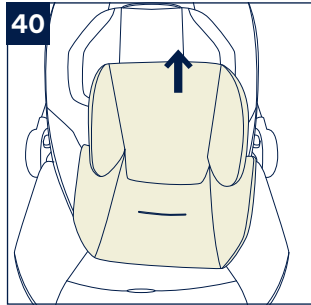

Designed
around your life

目錄	
產品資訊	3
保固與售後服務	
保固條件	
聯絡我們	
兒童使用要求	5
安全須知與注意事項	5
警告	6
產品組件及各部件名稱	8
產品使用	9
維修與保固	12
汽車安裝資訊	12
English	13