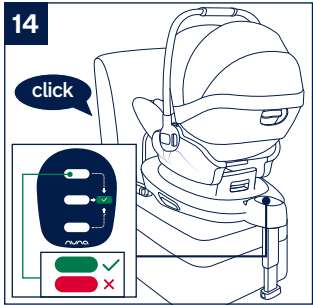

請妥善保存本說明書 以備不時之需!

使用產品前請仔細閱讀本說明書，
並妥善保存以供日後參照。不依照本說明書的
指示操作，可能會影響到您寶寶的安全。

Designed
around your life

| | |
|-------------------|-----------|
| 目錄 | |
| 產品資訊 | 3 |
| 保固與售後服務 | |
| 保固條件 | |
| 聯絡我們 | |
| 兒童使用要求 | 5 |
| 安全須知與注意事項 | 5 |
| 警告 | 6 |
| 產品組件及各部件名稱 | 8 |
| 產品使用 | 9 |
| 維修與保固 | 12 |
| 汽車安裝資訊 | 12 |
| English | 13 |