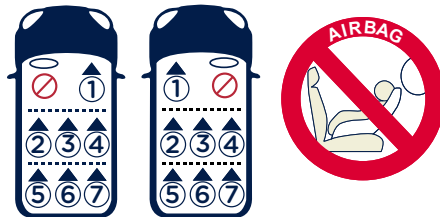

- 3- 按壓織帶調整按鈕，同時將肩帶拉出至適當長度(26)
- 4- 按壓安全扣-母扣釋鎖按鈕，鬆開安全扣(27)
- 5- 將寶寶放入座椅，並扣合安全扣(28)(29)
- 6- 下拉調整織帶，調整肩帶至適當長度，以配合寶寶身形(30)

！確保兒童與肩帶之間須可以放進一個手掌的厚度。

- 7- 本體旋轉至後向模式，兒童約束系統的方向指示器將顯示綠色，否則顯示紅色(31)

使用遮陽篷

- 1- 扣合遮陽篷後片的紐扣(32)
- 2- 打開遮陽篷，請將遮陽篷推向前方。折疊遮陽篷，請將遮陽篷拉向後方(33)
- 3- 遮陽篷天窗可打開增加透氣性(34)

請勿使用未經稀釋的中性清潔劑、汽油或其他有機溶劑清洗兒童保護裝置，否則可能對兒童保護裝置造成損壞。

請勿大力扭乾，過分大力扭乾可能留下皺褶。

請於陰涼處鋪平晾乾。

當長時間不使用本兒童保護裝置時，請將本兒童保護裝置從汽車座椅上拆除，並存放於陰涼處及寶寶不易接觸的地方。

汽車安裝資訊

此兒童保護裝置被歸類為“半通用型”，適用安裝在大部分(並非全部)之車輛座椅位置。下圖中的數字與“汽車安裝資訊”內的數字相對應。其他車輛型式亦有可能適用此兒童保護裝置，以下車型為車款安裝適配性資料。若有疑問，請洽兒童保護裝置製造商或進口商。

請勿將本兒童保護裝置安裝在汽車前座上。

切勿將後向兒童保護裝置裝置於有空氣囊的座位上，防止發生死亡或嚴重傷害。

- 表示汽車座椅可安裝本兒童保護裝置。
- ✕ 表示汽車座椅不可安裝本兒童保護裝置。

如果您的汽車品牌未被列入本說明書或未用“•”或“✕”進行標示，請查閱您的汽車手冊或聯絡兒童保護裝置製造商，以進一步了解相關資訊。

NUNA International B.V. Nuna及所有相關徽標為商標

**IMPORTANT!
KEEP THESE
INSTRUCTIONS FOR
FUTURE REFERENCE:
*READ CAREFULLY***