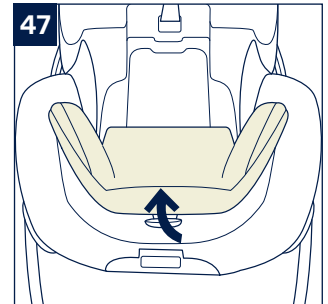

Designed
around your life

目錄	
產品資訊	3
保固與售後服務	
保固條件	
聯絡我們	
兒童使用要求	5
安全須知與注意事項	5
警告	6
產品組件及各部件名稱	8
產品使用	9
維修與保固	12
汽車安裝資訊	12
English	13