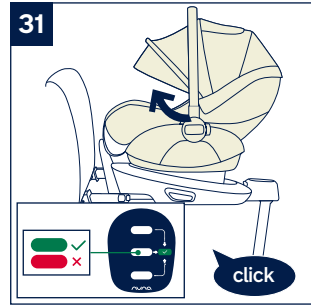

請妥善保存本說明書 以備不時之需!

使用產品前請仔細閱讀本說明書，
並妥善保存以供日後參照。不依照本說明書的
指示操作，可能會影響到您寶寶的安全。

Designed
around your life

| | |
|-------------------|-----------|
| 目錄 | |
| 產品資訊 | 3 |
| 保固與售後服務 | |
| 保固條件 | |
| 聯絡我們 | |
| 兒童使用要求 | 5 |
| 安全須知與注意事項 | 5 |
| 警告 | 6 |
| 產品組件及各部件名稱 | 8 |
| 產品使用 | 9 |
| 維修與保固 | 12 |
| 汽車安裝資訊 | 12 |
| English | 13 |