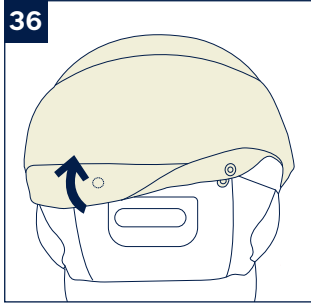

Designed
around your life

目錄	
產品資訊	3
保固與售後服務	
保固條件	
聯絡我們	
兒童使用要求	5
安全須知與注意事項	5
警告	6
產品組件及各部件名稱	8
產品使用	9
維修與保固	12
汽車安裝資訊	12
English	13