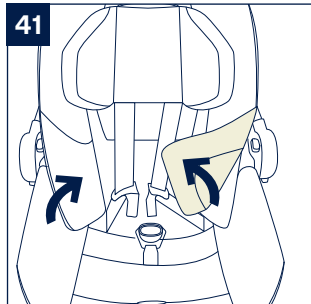

Designed
around your life

目錄	
產品資訊	3
保固與售後服務	
保固條件	
聯絡我們	
兒童使用要求	5
安全須知與注意事項	5
警告	6
產品組件及各部件名稱	8
產品使用	9
維修與保固	12
汽車安裝資訊	12
English	13